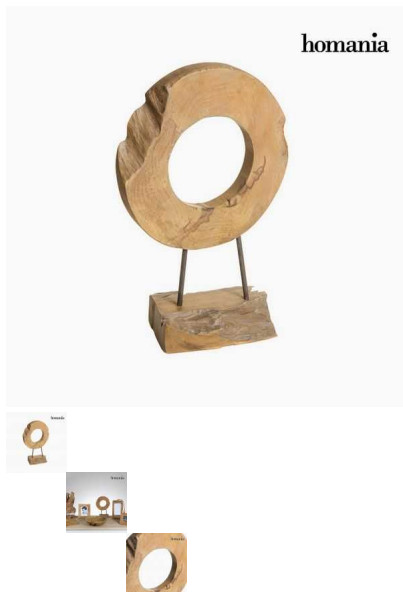

Figura Decorativa Madera - Colección Autumn by Homania

¡Renueva tu hogar con Colección Autumn! Encontrarás muchos productos con los que podrás darle al mobiliario o la decoración de tu hogar el sello de identidad que estabas buscando. Si quieres...

¡Renueva tu hogar con **Colección Autumn!** Encontrarás muchos productos con los que podrás darle al mobiliario o la decoración de tu hogar el sello de identidad que estabas buscando.

Si quieres darle a tu hogar un aire de originalidad, con **Figura Decorativa Madera - Colección Autumn by Homania** lo conseguirás.

- Material: madera de mindi
- Fabricado a mano
- Acabado envejecido
- Medidas: 35x10x45 cm

[Homania](#)

Comentarios

Aún no hay comentarios para este producto.