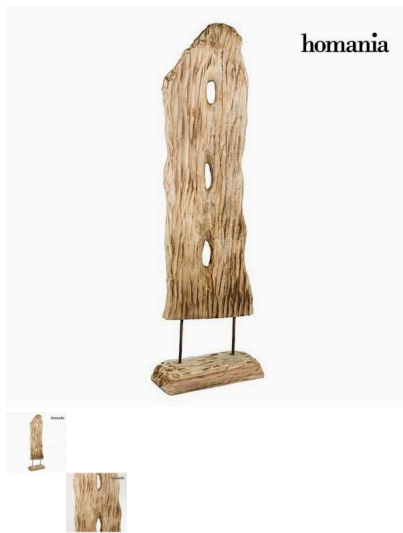

Figura Decorativa Madera Native by Homania

Si quieres darle a tu hogar un aire de originalidad, con Figura Decorativa Madera Native by Homania lo conseguirás. Material: Madera de abeto Color: Natural Medidas aprox.: 28 x 4 x 100 cm Hecho a...

Si quieres darle a tu hogar un aire de originalidad, con **Figura Decorativa Madera Native by Homania** lo conseguirás.

- Material: Madera de abeto
- Color: Natural
- Medidas aprox.: 28 x 4 x 100 cm
- Hecho a mano