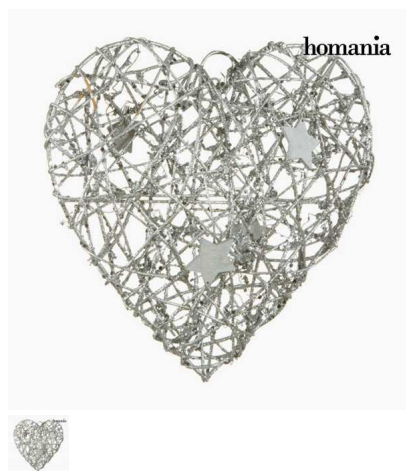

## Figura Decorativa Navidad Corazón Plateado (20 x 4 x 20 cm) by Homania

Si quieres darle a tu hogar un aire de originalidad, con Figura Decorativa Navidad Corazón Plateado (20 x 4 x 20 cm) by Homania lo conseguirás. Material: ratán sintético Color: Plata Medidas aprox.:...

### Descripción

Si quieres darle a tu hogar un aire de originalidad, con **Figura Decorativa Navidad Corazón Plateado (20 x 4 x 20 cm) by Homania** lo conseguirás.

- Material: ratán sintético
- Color: Plata
- Medidas aprox.: 20 x 4 x 20 cm
- Fabricado a mano