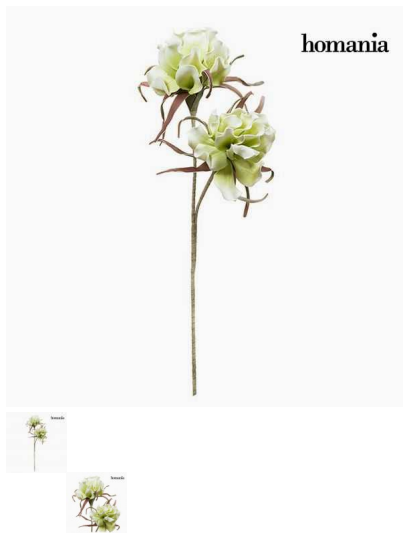

## Flor Espuma Blanca Verde by Homania

Si quieres darle a tu hogar un aire de originalidad, con Flor Espuma Blanca Verde by Homania lo conseguirás. Material: Espuma Color: Verde Blanca Medidas aprox.: 35 x 35 x 105 cm Tallo:...

### Descripción

Si quieres darle a tu hogar un aire de originalidad, con **Flor Espuma Blanca Verde by Homania** lo conseguirás.

- Material: Espuma
- Color:
  - Verde
  - Blanca
- Medidas aprox.: 35 x 35 x 105 cm
- Tallo: Alambre