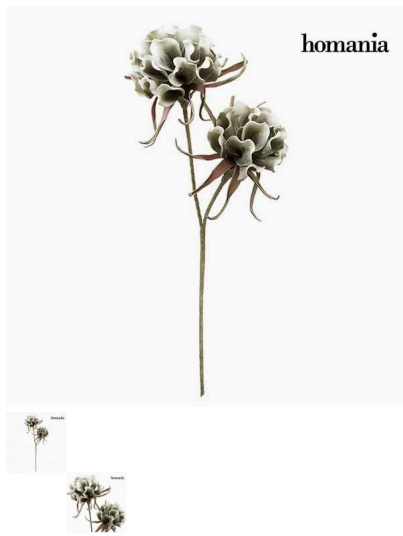

## Flor Espuma Gris by Homania

Si quieres darle a tu hogar un aire de originalidad, con Flor Espuma Gris by Homania lo conseguirás. Material: Espuma Color: Gris Medidas aprox.: 35 x 35 x 105 cm Tallo:...

### Descripción

Si quieres darle a tu hogar un aire de originalidad, con **Flor Espuma Gris by Homania** lo conseguirás.

- Material: Espuma
- Color: Gris
- Medidas aprox.: 35 x 35 x 105 cm
- Tallo: Alambre