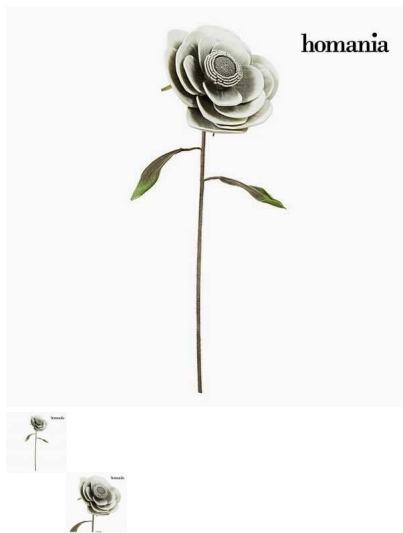

## Flor Espuma Gris by Homania

Si quieres darle a tu hogar un aire de originalidad, con Flor Espuma Gris by Homania lo conseguirás. Material: Espuma Color: Gris Medidas aprox.: 35 x 35 x 100 cm Tallo:...

### Descripción

Si quieres darle a tu hogar un aire de originalidad, con **Flor Espuma Gris by Homania** lo conseguirás.

- Material: Espuma
- Color: Gris
- Medidas aprox.: 35 x 35 x 100 cm
- Tallo: Alambre