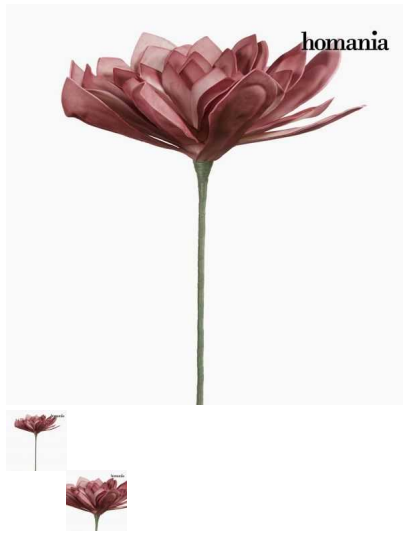

Flor Espuma Rosa - Colección Enchanted Forest by Homania

¡Renueva tu hogar con Colección Enchanted Forest! Encontrarás muchos productos con los que podrás darle al mobiliario o la decoración de tu hogar el sello de identidad que estabas buscando.Si...

- Material: espuma
- Ancho máximo: 40 cm
- Medidas: 26x26x121 cm

[Homania](#)

Comentarios

Aún no hay comentarios para este producto.