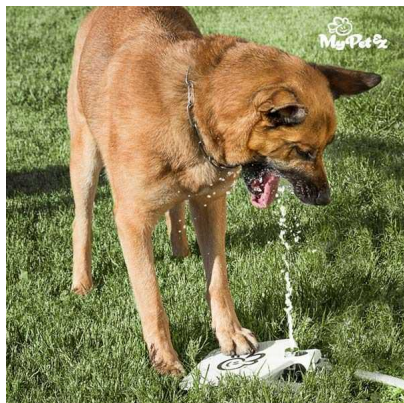

Fuente de Pedal para Mascotas My Pet Ez

¡Dale un capricho a tu mascota y premia su fidelidad con la fuente de pedal para mascotas My Pet Ez! El animal podrá beber agua recién salida del grifo en cualquier momento, sólo tiene que...

¡Dale un capricho a tu mascota y premia su fidelidad con la **fuente de pedal para mascotas My Pet Ez**! El animal podrá beber agua recién salida del grifo en cualquier momento, sólo tiene que pisar el pedal para que salga el chorro de agua. La manguera puede conectarse directamente al grifo exterior o a través del conector en forma de Y.

www.mypetez.com

- Manguera plástica de aprox. 1 m con rosca hembra de 26,5 mm (3/4")
- Conector Y de plástico con 1 rosca hembra y 2 roscas macho de 26,5 mm (3/4")
- Base metálica con pedal de muelle: 24 x 5 x 25 cm
- Dispone de 4 orificios en la base para fijar al suelo si se desea (no incluye accesorios de montaje)