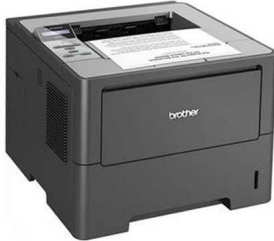

Impresora Dúplex USB/Wifi Brother HL6180DWYY1 42 ppm

Si eres un apasionado de la informática y la electrónica, te gusta estar a la última en tecnología y no perderte detalle, compra Impresora Dúplex USB/Wifi Brother HL6180DWYY1 42 ppm al mejor...

Calificación: Sin calificación

Precio

Precio con descuento 126,65 €

Precio de venta 153,24 €

Precio de venta sin impuestos 126,65 €

24 h

[Haga una pregunta sobre este producto](#)

Descripción Si eres un apasionado de la **informática y la electrónica**, te gusta estar a la última en tecnología y no perderte detalle, compra **Impresora Dúplex USB/Wifi Brother HL6180DWYY1 42 ppm** al mejor precio.

Impresora láser monocromo de alta velocidad con impresión a doble cara automática y tarjeta de red WiFi y cableada

La HL-6180DW es la impresora perfecta para grupos de trabajo gracias a la posibilidad de conectarse a una red WiFi o cableada. Con su gran velocidad, hasta 40 páginas por minuto, asegura que los trabajos de mayor volumen se manejen con facilidad y se cumplan los plazos. Además con una capacidad de papel de hasta 550 hojas, que podrás ampliar hasta 1.050 con una bandeja opcional, no tendrás que preocuparte por reponer el papel de forma frecuente.

La impresora HL-6180DW te ayudará también a controlar tus gastos de impresión. Con la unidad de impresión a doble cara automática podrás imprimir tus documentos a doble cara o en modo folleto para ahorrar hasta un 75% de papel.