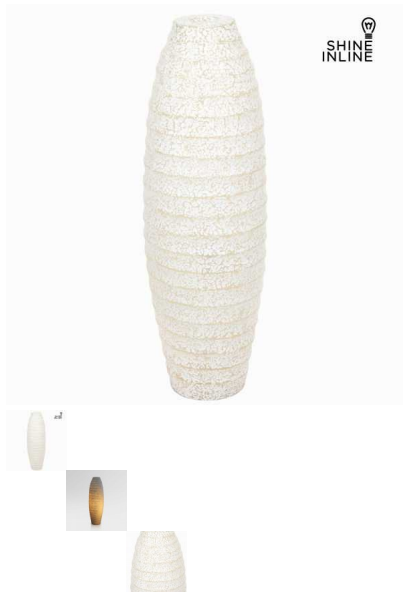

## Lámpara cocon blanca by Shine Inline

Si quieres darle a tu hogar un aire de originalidad, con lámpara cocon blanca by Shine Inline lo conseguirás. Material: fibra de vidrio Color: blanco Medidas: 21x21x60...

### Descripción

Si quieres darle a tu hogar un aire de originalidad, con **lámpara cocon blanca by Shine Inline** lo conseguirás.

- Material: fibra de vidrio
- Color: blanco
- Medidas: 21x21x60 cm

[www.shineinline.com](http://www.shineinline.com)