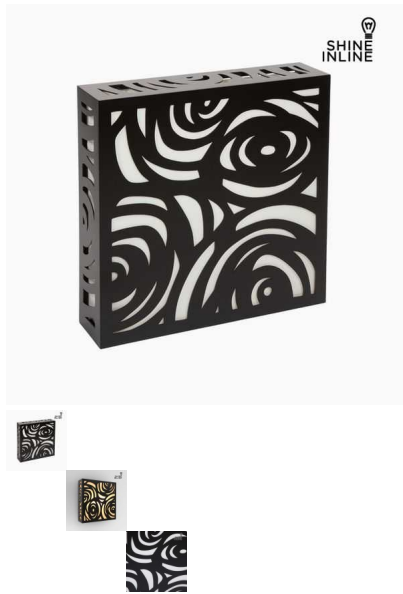

## Lámpara de Pared Negra by Shine Inline

Si quieres darle a tu hogar un aire de originalidad, con Lámpara de Pared Negra by Shine Inline lo conseguirás. Material: mdf Color: negro Medidas: 60x15x60 cm Shine...

### Descripción

Si quieres darle a tu hogar un aire de originalidad, con **Lámpara de Pared Negra by Shine Inline** lo conseguirás.

- Material: mdf
- Color: negro
- Medidas: 60x15x60 cm

[Shine Inline](#)