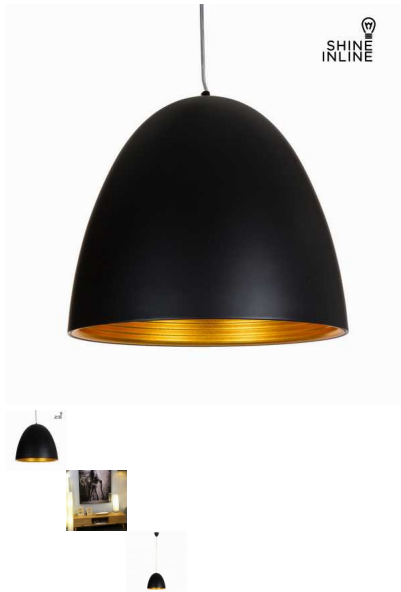

## Lámpara de techo negra by Shine Inline

Si quieres darle a tu hogar un aire de originalidad, con lámpara de techo negra by Shine Inline lo conseguirás. Material: metal lacado Completamente ensamblado Bombilla: e27 60w Medidas: 40x40x155...

### Descripción

Si quieres darle a tu hogar un aire de originalidad, con **lámpara de techo negra by Shine Inline** lo conseguirás.

- Material: metal lacado
- Completamente ensamblado
- Bombilla: e27 60w
- Medidas: 40x40x155 cm