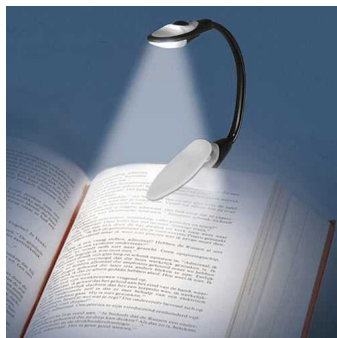

Lámpara LED con Pinza para Lectura Shine Inline

¡Descubre la lámpara LED con pinza para lectura Shine Inline y podrás leer con total claridad y comodidad sin molestar a nadie! Fabricada en plástico, con un clip metálico para sujetarla en el...

¡Descubre la **lámpara LED con pinza para lectura Shine Inline** y podrás leer con total claridad y comodidad sin molestar a nadie! Fabricada en plástico, con un clip metálico para sujetarla en el libro. Luz LED blanca para no forzar la vista. Una **lámpara de lectura** muy manejable, de gran utilidad para **leer en casa**, en medios de transporte, etc. Funciona con pilas de botón (2 x CR1220, incluidas). Medidas: aprox. 15 x 6 x 3 cm.