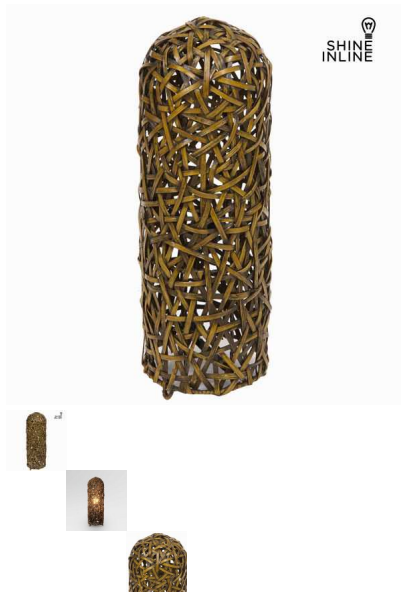

Lámpara pataya marrón by Shine Inline

Si quieres darle a tu hogar un aire de originalidad, con lámpara pataya marrón by Shine Inline lo conseguirás. Material: metal y mimbre Cdolor: marrón Medidas: 21x21x60...

Si quieres darle a tu hogar un aire de originalidad, con **lámpara pataya marrón by Shine Inline** lo conseguirás.

- Material: metal y mimbre
- Cdolor: marrón
- Medidas: 21x21x60 cm

www.shineinline.com

Comentarios