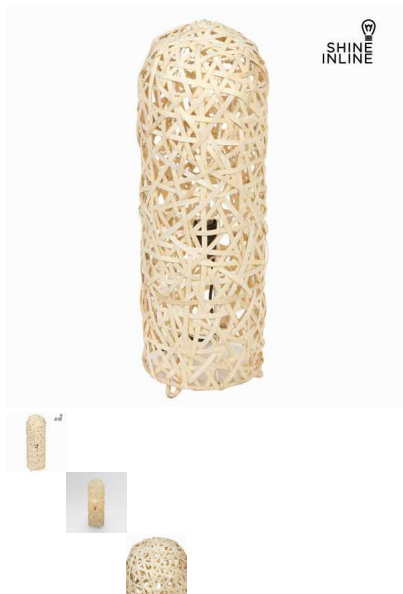

## Lámpara pataya natural by Shine Inline

Si quieres darle a tu hogar un aire de originalidad, con lámpara pataya natural by Shine Inline lo conseguirás. Material: metal y mimbre Color: natural Medidas: 21x21x60...

### Descripción

Si quieres darle a tu hogar un aire de originalidad, con **lámpara pataya natural by Shine Inline** lo conseguirás.

- Material: metal y mimbre
- Color: natural
- Medidas: 21x21x60 cm

[www.shineinline.com](http://www.shineinline.com)