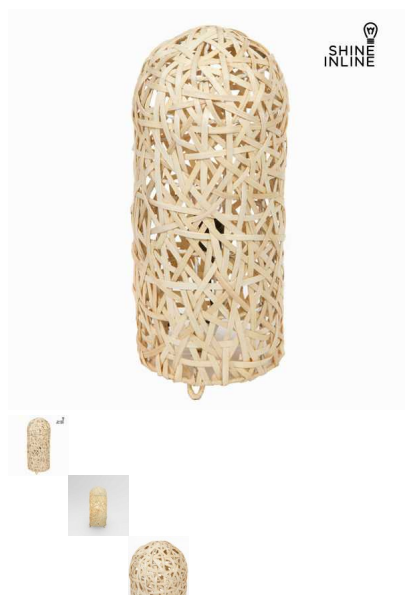

Lampara pataya natural by Shine Inline

Si quieres darle a tu hogar un aire de originalidad, con lampara pataya natural by Shine Inline lo conseguirás. Material: metal y mimbre Color: natural Medidas: 21x21x50...

Si quieres darle a tu hogar un aire de originalidad, con **lampara pataya natural by Shine Inline** lo conseguirás.

- Material: metal y mimbre
- Color: natural
- Medidas: 21x21x50 cm

www.shineinline.com