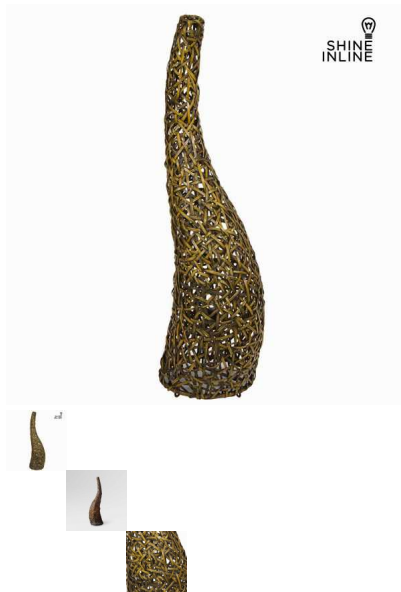

Lámpara twist marrón by Shine Inline

Si quieres darle a tu hogar un aire de originalidad, con lámpara twist marrón by Shine Inline lo conseguirás. Material: metal y mimbre Color: marrón Medidas: 37x33x124...

Si quieres darle a tu hogar un aire de originalidad, con **lámpara twist marrón by Shine Inline** lo conseguirás.

- Material: metal y mimbre
- Color: marrón
- Medidas: 37x33x124 cm

www.shineinline.com

Comentarios