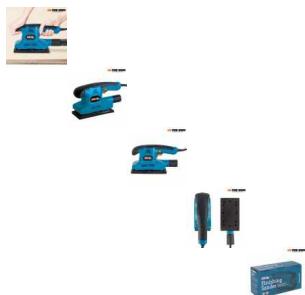

Lijadora Eléctrica PWR Work

Hoy te traemos la lijadora eléctrica PWR Work que te vendrá muy bien para alisar superficies de muy diversos materiales. Mango de goma antideslizante y orificio (aprox. 3 cm de diámetro) para...

Descripción

Hoy te traemos la **lijadora eléctrica PWR Work** que te vendrá muy bien para alisar superficies de muy diversos materiales. Mango de goma antideslizante y orificio (aprox. 3 cm de diámetro) para adaptar el tubo de un aspirador y extraer el polvo. Incluye 1 papel de lija, 1 tubo de aprox. 3,5 cm de diámetro para adaptar un tubo de aspirador y 2 muelles. Funciona conectada a la corriente. Medidas: aprox. 15,5 x 28,5 x 8,8 cm. Peso: 1,246 kg.

Potencia de entrada: 150 W. Tensión: 230 V. Frecuencia: 50 Hz. Velocidad sin carga: 10.000 r.p.m. Superficie de lijado: 187 x 90 mm.

www.pwrwork.com

Comentarios

Aún no hay comentarios para este producto.