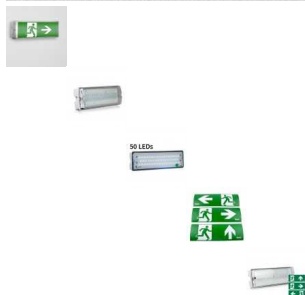

## Luz de Emergencia con Señalización Smartwares NV52

¡La luz de emergencia con señalización Smartwares NV52 es de gran ayuda para señalar rutas de salida! 20 LED de luz blanca fija  
Intensidad de luz: 370 lm Ahorro de energía Botón de prueba...

### Descripción

¡La luz de emergencia con señalización Smartwares NV52 es de gran ayuda para señalar rutas de salida!

- 20 LED de luz blanca fija
- Intensidad de luz: 370 lm
- Ahorro de energía
- Botón de prueba para la batería
- Caja protectora de plástico (IP65)
- 4 pegatinas de advertencia para la señalización
- Batería de respaldo (3,6 V, 2 Ah, Ni-Mh): hasta 3 horas
- Recarga de batería constante (24 h)