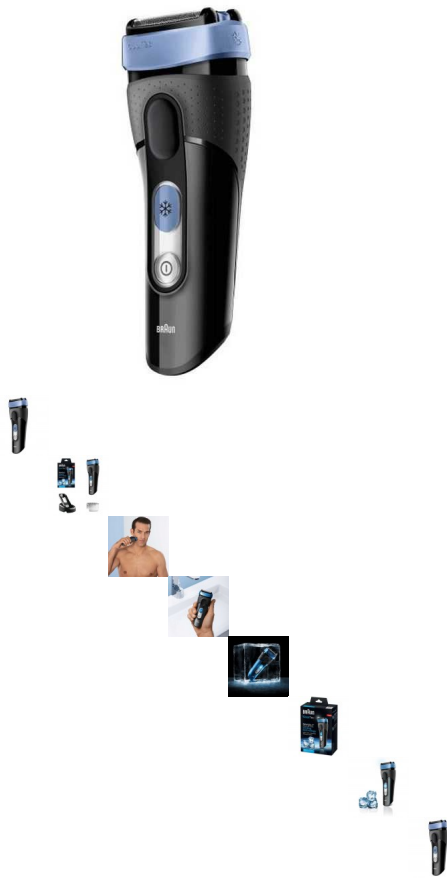

## Máquina de Afeitar Braun CoolTec CT2s Wet & Dry

¿Te gustaría tener la mejor línea de tratamientos estéticos en tu hogar con productos de calidad a buen precio? Pues no te quedes sin Máquina de Afeitar Braun CoolTec CT2s Wet & Dry!Con...

Calificación: Sin calificación

**Precio**

Precio con descuento122,67 €

Precio de venta148,43 €

Precio de venta sin impuestos122,67 €

24 h  
\*\*\*\*\*

[Haga una pregunta sobre este producto](#)

Descripción ¿Te gustaría tener la mejor línea de **tratamientos estéticos** en tu hogar con productos de calidad a buen precio? Pues no te quedes sin **Máquina de Afeitar Braun CoolTec CT2s Wet & Dry!**

- Con tecnología activa de enfriado que funciona sin geles ni lociones
- Afeitadora eléctrica Wet & Dry 100 % resistente al agua, apta para su uso bajo la ducha
- Sistema de corte de triple acción que se adapta a los contornos de tu cara para proporcionar un afeitado al ras eficiente

- SensoBlade: cuchillas de afeitar diseñadas especialmente para capturar el vello que crece en diferentes direcciones
- El cabezal Braun está diseñado para afeitar incluso las áreas más difíciles de alcanzar a la perfección
- Minimiza la irritación cutánea
- Fabricada en Alemania