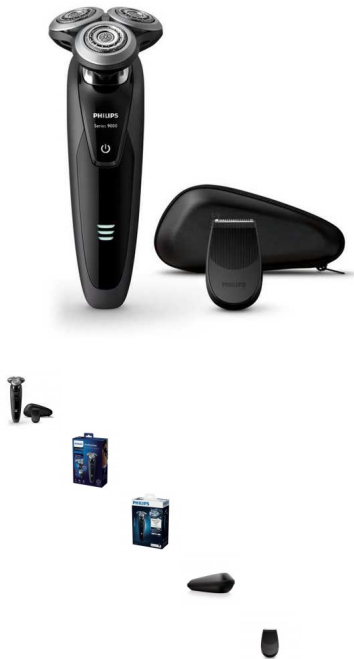

Máquina de Afeitar Philips S9031/12 Series 9000 Shaver

¿Te gustaría tener la mejor línea de tratamientos estéticos en tu hogar con productos de calidad a buen precio? Pues no te quedes sin Máquina de Afeitar Philips S9031/12 Series 9000...

Perfección en cada pasada

Corta hasta un 20 % más de pelo en una sola pasada

La Shaver 9000 es nuestra afeitadora más avanzada hasta el momento. La exclusiva tecnología de detección de contornos ofrece una cobertura excepcional del contorno de tu cara y el sistema VTrack orienta el vello en la posición de cortado óptima para obtener un afeitado más apurado.

Diseñada para la perfección

- Guía el pelo perfectamente para un afeitado más apurado
- Se flexiona en 8 direcciones para que el resultado sea superior

Un afeitado cómodo

- Súper Levanta y Corta levanta el vello para un corte cómodo y apurado
- Sellado en seco y mojado Aquatec: cómodo en seco y refrescante en mojado

Philips afeitadora eléctrica en seco y húmedo, SHAVER Series 9000. Color del producto: Negro. Fuente de energía: AC / batería, Tecnología de batería: Ión de litio, Tiempo de carga: 1 h. Indicadores LED: Carga, Tiempo de funcionamiento: 50 min, Característica(s) de mango: Ergonómico