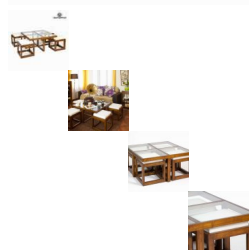

## Mesa centro con 4 taburetes - Colección Serious Line by Craftenwood

¡Renueva tu hogar con Colección Serious Line! Encontrarás muchos productos con los que podrás darle al mobiliario o la decoración de tu hogar el sello de identidad que estabas buscando. Si...

Si quieres darle a tu hogar un aire de originalidad, con **mesa centro con 4 taburetes - Colección Serious Line by Craftenwood** lo conseguirás.

- Material: madera de acacia
- Color: nogal
- Mesa: 90x90x45 cm
- Taburete: 37x37x40 cm
- Limpieza: limpiamuebles madera