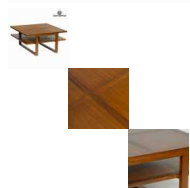

Mesa centro cuadrada forest - Colección Chocolate by Craftenwood

¡Renueva tu hogar con Colección Chocolate! Encontrarás muchos productos con los que podrás darle al mobiliario o la decoración de tu hogar el sello de identidad que estabas buscando. Si quieres...

¡Renueva tu hogar con **Colección Chocolate!** Encontrarás muchos productos con los que podrás darle al mobiliario o la decoración de tu hogar el sello de identidad que estabas buscando.

Si quieres darle a tu hogar un aire de originalidad, con **mesa centro cuadrada forest - Colección Chocolate by Craftenwood** lo conseguirás.

- Material: madera de acacia
- Color: nogal
- Alto: 45 cm estante: 17 cm
- Limpieza: limpiamuebles madera
- Medidas: 90x90x45 cm

www.craftenwood.com

Comentarios

Aún no hay comentarios para este producto.