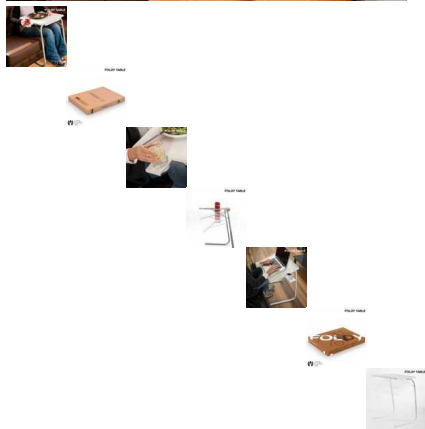

## Mesa Plegable con Apoyavasos Foldy Table

¿Eres de los que disfruta de un buen desayuno en la cama o de una cena en el sofá? Pues no debe faltar en tu hogar lamesa plegable con apoyavasos Foldy Table. Esta práctica mesa multifunción...

Calificación: Sin calificación

**Precio**

Precio con descuento 16,79 €

Precio de venta 20,31 €

Precio de venta sin impuestos 16,79 €

24 h  
★★★★★

[Haga una pregunta sobre este producto](#)

Descripción ¿Eres de los que disfruta de un buen desayuno en la cama o de una cena en el sofá? Pues no debe faltar en tu hogar lamesa **plegable con apoyavasos Foldy Table**. Esta práctica **mesa multifunción** está fabricada en materiales resistentes, por lo que podrás usarla en exteriores.

## Hogar Jardín: Mesa Plegable con Apoyavasos Foldy Table

---

Con Foldy Table podrás trabajar en tu portátil mientras disfrutas de tus bebidas favoritas, ya que dispone de un práctico apoyavasos extraíble (diámetro aprox.: 8 cm). Ajustable en 6 alturas (máximo aprox.: 75 cm) y con 3 ángulos de inclinación. Medidas aprox.: 53 x 75 x 40,5 cm.