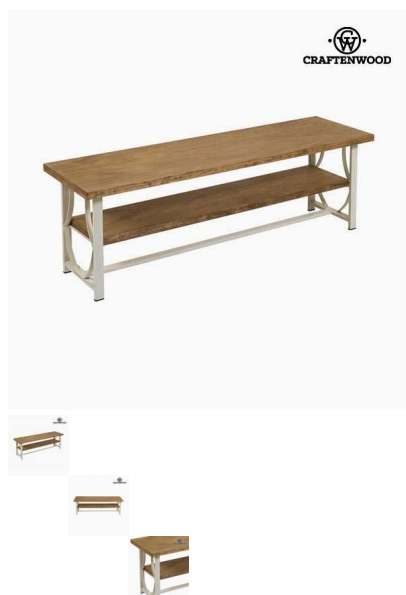

Mesa TV Madera / forja Beige - Colección Serious Line by Craftenwood

¡Renueva tu hogar con Colección Serious Line! Encontrarás muchos productos con los que podrás darle al mobiliario o la decoración de tu hogar el sello de identidad que estabas buscando. Si...

¡Renueva tu hogar con **Colección Serious Line!** Encontrarás muchos productos con los que podrás darle al mobiliario o la decoración de tu hogar el sello de identidad que estabas buscando.

Si quieres darle a tu hogar un aire de originalidad, con **Mesa TV Madera / forja Beige - Colección Serious Line by Craftenwood** lo conseguirás.

- Material: forja y madera de abeto
- Color: Beige
- Medidas aprox.: 140 x 40 x 45 cm

[Craftenwood](#)

Comentarios

Aún no hay comentarios para este producto.