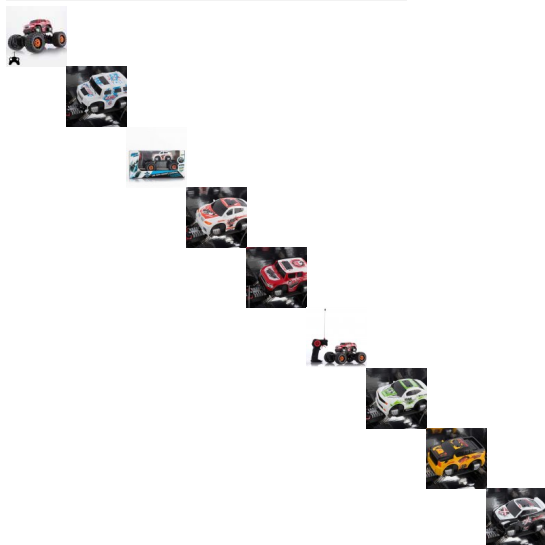

## Monster Truck Teledirigido

¡Te presentamos el Monster Truck teledirigido que fascina a niños y adultos! Diseños surtidos que se enviarán de forma aleatoria según stock. Pilas del coche: 4 x AA (no incluidas). Pilas del...

Descripción ¡Te presentamos el **Monster Truck teledirigido** que fascina a niños y adultos! Diseños surtidos que se enviarán de forma aleatoria según stock. Pilas del coche: 4 x AA (no incluidas). Pilas del mando: 2 x AA (no incluidas). Movimientos: derecha, izquierda, delante y detrás. Medidas aprox.: 23 x 13,5 x 16 cm. Edad recomendada: +6 años.