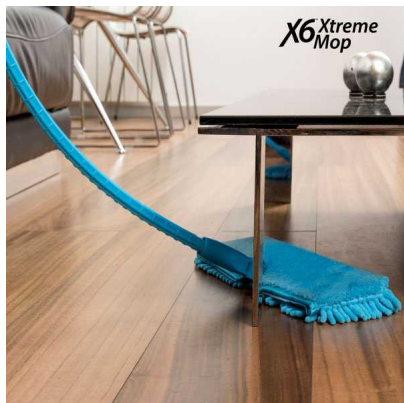

## Mopa Flexible X6 Xtreme Mop

¡Con la mopa flexible X6 Xtreme Mop ya no tendrás que sufrir a la hora de limpiar! Los suelos de tu casa quedarán relucientes con el mínimo esfuerzo, ya que su flexibilidad permite llegar a todos...

Calificación: Sin calificación

**Precio**

Precio con descuento 13,52 €

Precio de venta 16,36 €

Precio de venta sin impuestos 13,52 €

24 h  
★★★★★

[Haga una pregunta sobre este producto](#)

Descripción ¡Con la **mopa flexible X6 Xtreme Mop** ya no tendrás que sufrir a la hora de limpiar! Los suelos de tu casa quedarán relucientes con el mínimo esfuerzo, ya que su flexibilidad permite llegar a todos los rincones fácilmente. X6 Xtreme Mop gira 360º, se flexiona hasta 180º y se puede usar por ambos lados con un movimiento inverso. Mopa de microfibra extraíble y lavable. Longitud aprox. del palo: desde 135 hasta 175 cm. Medidas aprox. del paño: 40 x 12 cm.