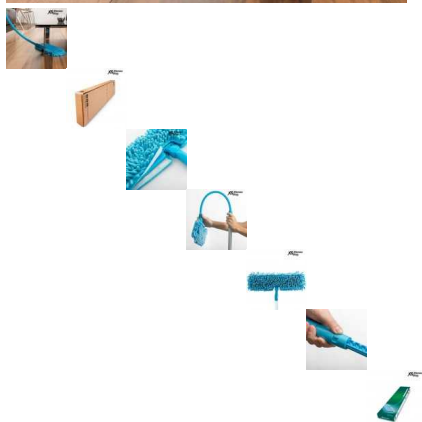

## Mopa Flexible X6 Xtreme Mop

¡Con la mopa flexible X6 Xtreme Mop ya no tendrás que sufrir a la hora de limpiar! Los suelos de tu casa quedarán relucientes con el mínimo esfuerzo, ya que su flexibilidad permite llegar a todos...

Calificación: Sin calificación

**Precio**

Precio con descuento 13,52 €

Precio de venta 16,36 €

Precio de venta sin impuestos 13,52 €

24 h  
★★★★★

[Haga una pregunta sobre este producto](#)

Descripción ¡Con la **mopa flexible X6 Xtreme Mop** ya no tendrás que sufrir a la hora de limpiar! Los suelos de tu casa quedarán relucientes con el mínimo esfuerzo, ya que su flexibilidad permite llegar a todos los rincones fácilmente. X6 Xtreme Mop gira 360º, se flexiona hasta 180º y se puede usar por ambos lados con un movimiento inverso. Mopa de microfibra extraíble y lavable. Longitud aprox. del palo: desde 135 hasta 175 cm. Medidas aprox. del paño: 40 x 12 cm.