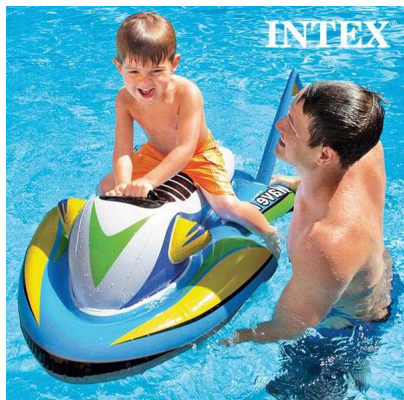

Moto Acuática Hinchable Intex

¡Consigue que los peques de la casa vivan un día divertido de playa o piscina con la moto acuática hinchable Intex! Fabricada de vinilo resistente Asa de plástico Edad recomendada: +3 años Peso...

¡Consigue que los peques de la casa vivan un día divertido de playa o piscina con la **moto acuática hinchable Intex!**

- Fabricada de vinilo resistente
- Asa de plástico
- Edad recomendada: +3 años
- Peso máximo soportado: 40 kg
- Medidas aprox.: 117 x 77 cm