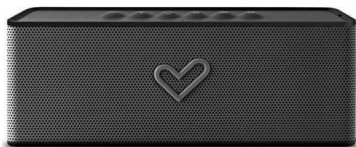

Music Box Bluetooth Energy Sistem 426515 B2 Negro

Si eres un apasionado de la informática y la electrónica, te gusta estar a la última en tecnología y no perderte detalle, compra Music Box Bluetooth Energy Sistem 426515 B2 Negro al mejor...

Calificación: Sin calificación

Precio

Precio con descuento 18,00 €

Precio de venta 21,78 €

Precio de venta sin impuestos 18,00 €

24 h

[Haga una pregunta sobre este producto](#)

Descripción Si eres un apasionado de la **informática y la electrónica**, te gusta estar a la última en tecnología y no perderte detalle, compra **Music Box Bluetooth Energy Sistem 426515 B2 Negro** al mejor precio. Lleva contigo este altavoz portátil inalámbrico de gran calidad y disfruta como nunca antes de la música de tu smartphone o tablet en cualquier parte. Además podrás contestar tus llamadas gracias a su función manos libres.

Marca

Modelo

Uso

Potencia

Características

Energy Sistem

426515

- Altavoz inalámbrico bluetooth