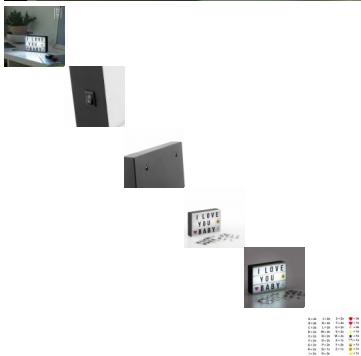

Panel LED Retroiluminado Wagon Trend (10 x 15 cm)

¡Dale rienda suelta a tu imaginación con el panel LED retroiluminado Wagon Trend (10 x 15 cm) y di la tuya!www.wagontrend.comFabricado de plástico60 letras y símbolos incluidosOrificios...

¡Dale rienda suelta a tu imaginación con el **panel LED retroiluminado Wagon Trend (10 x 15 cm)** y di la tuya!

www.wagontrend.com

- Fabricado de plástico
- 60 letras y símbolos incluidos
- Orificios posteriores para colgar
- Interruptor on/off

Hogar Jardín: Panel LED Retroiluminado Wagon Trend (10 x 15 cm)

- Funciona con pilas (4 x AA, no incluidas)
- Medidas aprox.: 10 x 15 x 4 cm

Comentarios

Aún no hay comentarios para este producto.