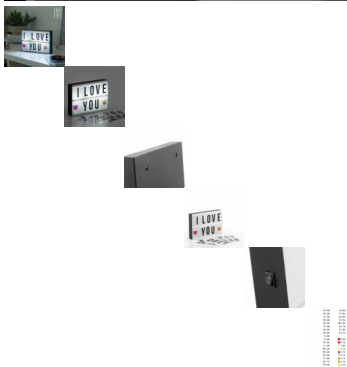

Panel LED Retroiluminado Wagon Trend (21 x 15 cm)

¡Dale un toque genial a tu hogar con el fabuloso panel LED retroiluminado Wagon Trend (21 x 15 cm) y expresa el mensaje que quieras!www.wagontrend.comFabricado de plástico60 letras y símbolos...

¡Dale un toque genial a tu hogar con el fabuloso **panel LED retroiluminado Wagon Trend (21 x 15 cm)** y expresa el mensaje que quieras!

www.wagontrend.com

- Fabricado de plástico
- 60 letras y símbolos incluidos
- Orificios posteriores para colgar
- Interruptor on/off

Hogar Jardín: Panel LED Retroiluminado Wagon Trend (21 x 15 cm)

- Funciona con pilas (4 x AA, no incluidas)
- Medidas aprox.: 21 x 15 x 4 cm

Comentarios

Aún no hay comentarios para este producto.