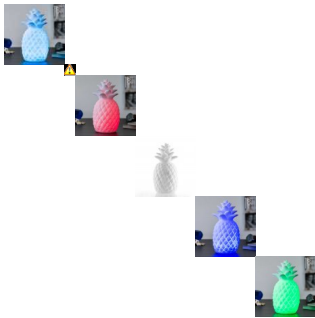

## Piña LED Multicolor Big Wagon Trend

No te quedes sin la piña LED multicolor Big Wagon Trend y crea un ambiente cálido y decorativo en tu hogar. ¡Renueva tu decoración con las últimas tendencias![www.wagontrend.com](http://www.wagontrend.com)Fabricada de...

- Fabricada de plástico flexible
- LED que cambia de color progresivamente
- Apto para uso en interiores
- Funciona con pilas (3 x LR44, incluidas)
- Medidas aprox. (diámetro x altura): 9,5 x 18,5 cm

**Comentarios**