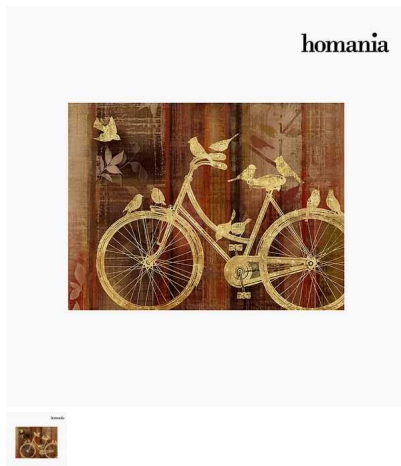

Pintura sobre Papel Kraft Bicicleta (80 x 60 cm) by Homania

Si quieres darle a tu hogar un aire de originalidad, con Pintura sobre Papel Kraft Bicicleta (80 x 60 cm) by Homania lo conseguirás. Bastidor: madera de pino Lienzo de papel kraft Anclajes...

Si quieres darle a tu hogar un aire de originalidad, con **Pintura sobre Papel Kraft Bicicleta (80 x 60 cm) by Homania** lo conseguirás.

- Bastidor: madera de pino
- Lienzo de papel kraft
- Anclajes incluidos
- Medidas: 80x3x60 cm