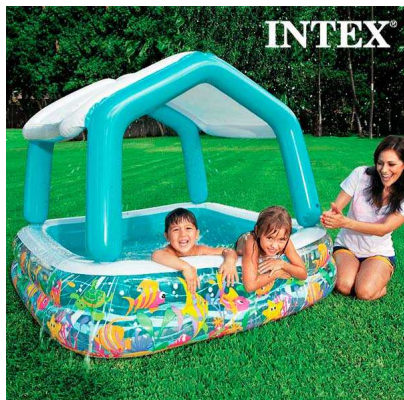

## Piscina Hinchable con Sombrilla Casa Intex

¡Prepárate para el verano y no te quedes sin la original piscina hinchable con sombrilla Casa Intex! Fabricada de vinilo resistente. Edad recomendada: +2 años. Sombrilla desmontable. Medidas aprox.:...

### Descripción

¡Prepárate para el verano y no te quedes sin la original **piscina hinchable con sombrilla Casa Intex!**

- Fabricada de vinilo resistente.
- Edad recomendada: +2 años.
- Sombrilla desmontable.
- Medidas aprox.: 157 x 122 x 157 cm.