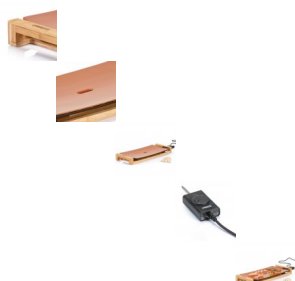

## Plancha de Cocina Princess 103040 2500W Bambú Cerámica Marrón

¡Dale a tu cocina un toque elegante y exclusivo con la plancha de asar Princess 103040 Terra! ¡Su original diseño te fascinará! Dispone de soporte de madera de bambú y superficie para cocinar...

### Descripción

¡Dale a tu cocina un toque elegante y exclusivo con la **plancha de asar Princess 103040 Terra!** ¡Su original diseño te fascinará! Dispone de soporte de madera de bambú y superficie para cocinar antiadherente con revestimiento de cerámica de calidad (aprox. 26 x 50 cm). Incluye 6 espátulas de madera y bandeja recoge grasas extraíble.

La carne, el pescado, las verduras, etc., ¡todo quedará en su punto perfecto en esta potente **plancha de cocina!** También descongela alimentos y puede usarse como **barbacoa eléctrica**. Fácil de limpiar. Dimensiones aprox.: 61 x 7 x 26 cm. Dispone de termostato extraíble