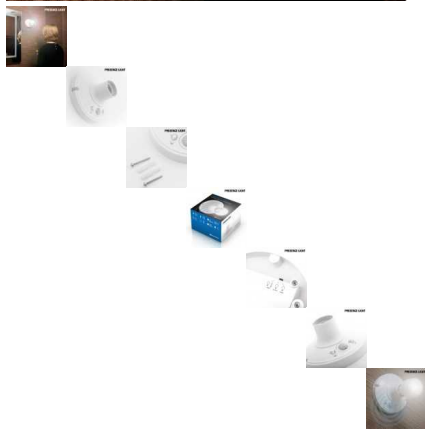

## Portabombillas con Sensor de Movimiento Presence Light

¡El portabombillas con sensor de movimiento Presence Light es perfecto para iluminar multitud de espacios en tu hogar! Detecta la presencia, iluminándose y apagándose de forma automática. Es...

### Precio

Precio con descuento 12,99 €

Precio de venta 15,72 €

Precio de venta sin impuestos 12,99 €

24 h  
★★★★★

[Haga una pregunta sobre este producto](#)

Descripción ¡El **portabombillas con sensor de movimiento Presence Light** es perfecto para iluminar multitud de espacios en tu hogar! Detecta la presencia, iluminándose y apagándose de forma automática. Es apto para una bombilla de casquillo estándar E27. Dispone de regulador de intensidad y temporizador. Fabricado en plástico resistente. Medidas aprox. (diámetro x altura): 13 x 7 cm. Funciona mediante conexión a la red eléctrica. No incluye bombilla. Incluye tacos y tornillos para su montaje. Uso en interiores.