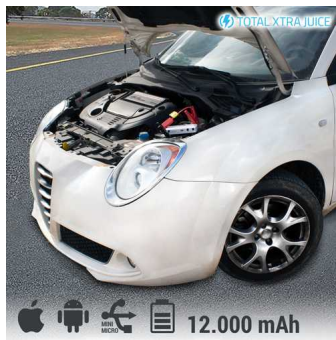

Power Bank Arrancador para Coches Total Xtra Juice

¡El power bank arrancador para coches Total Xtra Juice no puede faltar en tu vehículo! Es compañero de viaje ideal para ayudarte a solucionar imprevistos en la carretera. Con este completo kit...

¡El **power bank arrancador para coches Total Xtra Juice** no puede faltar en tu vehículo! Es compañero de viaje ideal para ayudarte a solucionar imprevistos en la carretera. Con este completo kit de emergencia multiusos cuenta con un **batería portátil auxiliar** y varios accesorios que están dispuestos en un cómodo y práctico estuche. Total Xtra Juice permite realizar varias funciones: **arranque de emergencia**, linterna LED, energía para ordenador y nevera eléctrica portátiles, **cargar varios dispositivos móviles** (smartphones, videoconsolas, MP3, MP4...), etc. Medidas aprox.: 26 x 18 x 5,5 cm.

www.powerxtrajuice.com

Especificaciones técnicas:

- Capacidad: 12000 mAh
- Entrada: 12 V / 1 A
- Salida: 5 V / 2 A, 12 V / 2 A, 19 V / 3,5 A
- Tiempo de carga aprox.: 4 horas
- Intensidad de corriente de arranque: 180 A
- Intensidad de corriente máxima: 300 A
- Temperatura de funcionamiento: 0-60 °C