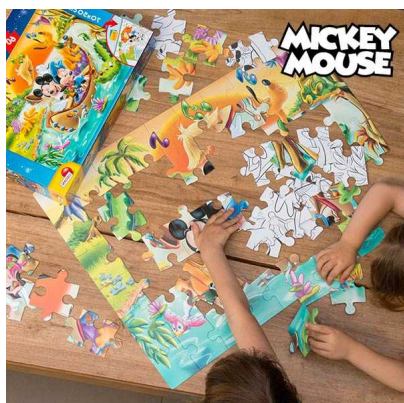

Puzzle de Doble Cara Mickey

Si quieres regalar a los más pequeños un juego educativo con el que pasar un rato entretenido, no te pierdas el puzzle de doble cara Mickey. Por un lado, podrán hacer un puzzle a color, y por el...

Si quieres regalar a los más pequeños un **juego educativo** con el que pasar un rato entretenido, no te pierdas el **puzzle de doble cara Mickey**. Por un lado, podrán hacer un puzzle a color, y por el otro, uno en blanco y negro para que lo puedan pintar.

- Incluye 60 piezas (aprox. 8,5 x 9 cm)
- Medidas del puzzle aprox.: 50 x 70 cm
- Edad recomendada: +3 años

Comentarios

Aún no hay comentarios para este producto.