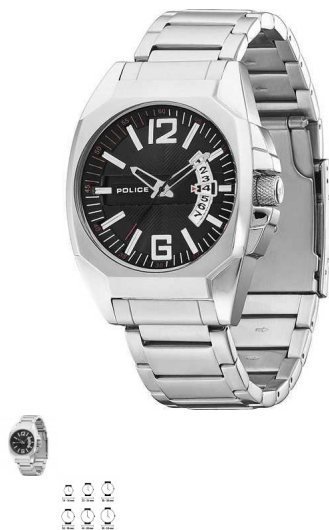

Reloj Hombre Police R1453195025 (40 mm)

Si te gusta seguir las últimas tendencias en moda y complementos, compra Reloj Hombre Police R1453195025 (40 mm) al mejor precio. Género: Hombre Diámetro de la caja: 40 mm Color de la esfera:...

Calificación: Sin calificación

Precio

Precio con descuento 72,98 €

Precio de venta 88,31 €

Precio de venta sin impuestos 72,98 €

24 h

[Haga una pregunta sobre este producto](#)

Descripción Si te gusta seguir las últimas tendencias en moda y complementos, compra **Reloj Hombre Police R1453195025 (40 mm)** al mejor precio.

- Género: Hombre
- Diámetro de la caja: 40 mm
- Color de la esfera: Negro
- Material de la pulsera: acero
- Tipo de movimiento: Cuarzo
- Tipo de cierre: Desplegable
- Impermeabilidad: 10 atm
- Material de la caja: acero inoxidable
- Incluye estuche de la marca