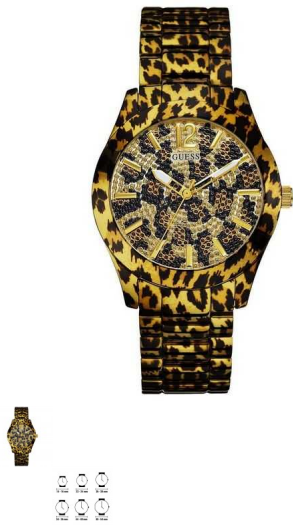

Reloj Mujer Guess W0001L2 (40 mm)

Si te gusta seguir las últimas tendencias en moda y complementos, compra Reloj Mujer Guess W0001L2 (40 mm) al mejor precio. Tipo de garantía: Del fabricante Estuche: Incluye estuche de la...

Si te gusta seguir las últimas tendencias en moda y complementos, compra **Reloj Mujer Guess W0001L2 (40 mm)** al mejor precio.

- Tipo de garantía: Del fabricante
- Estuche: Incluye estuche de la marca
- Género: Mujer
- Diámetro de la caja: 40 mm
- Color de la esfera: Leopardo
- Material de la pulsera: Acero
- Tipo de movimiento: Cuarzo
- Tipo de cierre: Libro/deployante