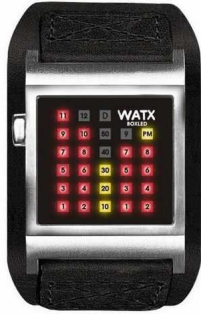

## Reloj Unisex Watx & Colors RWA0852 (35 mm)

Si te gusta seguir las últimas tendencias en moda y complementos, compra Reloj Unisex Watx & Colors RWA0852 (35 mm) al mejor precio. Tipo de garantía: Del fabricante Estuche: Incluye estuche de la...

### Descripción

Si te gusta seguir las últimas tendencias en moda y complementos, compra **Reloj Unisex Watx & Colors RWA0852 (35 mm)** al mejor precio.

- Tipo de garantía: Del fabricante
- Estuche: Incluye estuche de la marca
- Género: Unisex
- Diámetro de la caja: 35 mm
- Color de la esfera: Negro
- Material de la pulsera: Cuero
- Tipo de movimiento: Cuarzo
- Tipo de cierre: Hebilla