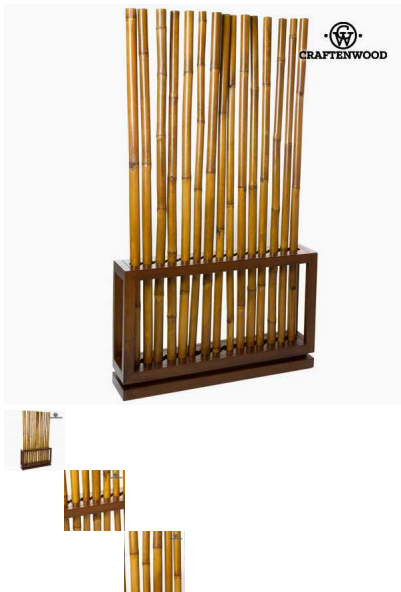

Separador de bambú nogal by Craftenwood

Si quieres darle a tu hogar un aire de originalidad, con separador de bambú nogal by Craftenwood lo conseguirás. Material: madera de mindi Color: nogal Bambú: bambú natural Medidas: 100x20x179...

Si quieres darle a tu hogar un aire de originalidad, con **separador de bambú nogal by Craftenwood** lo conseguirás.

- Material: madera de mindi
- Color: nogal
- Bambú: bambú natural
- Medidas: 100x20x179 cm