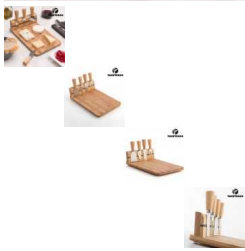

Set de Bambú para Cortar Queso TakeTokio (5 piezas)

¡Prueba ya el set de bambú para cortar queso TakeTokio (5 piezas)! ¡Te va a encantar! Este set contiene 1 tabla de cortar queso con patas antideslizantes integradas y soporte imantado para los 4...

¡Prueba ya el **set de bambú para cortar queso TakeTokio (5 piezas)**! ¡Te va a encantar! Este set contiene 1 **tabla de cortar queso** con patas antideslizantes integradas y soporte imantado para los 4 cuchillos pequeños incluidos. Cada cuchillo tiene una forma distinta. La tabla (aprox. 29,7 x 19,9 x 8,5 cm) y los mangos de los cuchillos son de resistente madera de bambú ecológica y las hojas de los cuchillos están fabricadas de acero inoxidable.