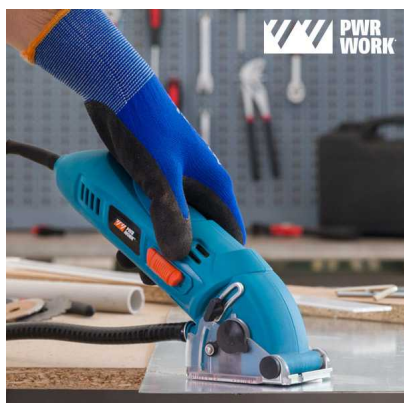

Sierra Circular Compacta All-Materials Mini Saw PWR WORK

Si eres un manitas y te gusta hacer tus propias creaciones con diferentes materiales, la sierra circular compacta All-Materials Mini Saw PWR WORK es justo lo que necesitas. Esta sierra eléctrica...

Si eres un manitas y te gusta hacer tus propias creaciones con diferentes materiales, la **sierra circular compacta All-Materials Mini Saw PWR WORK** es justo lo que necesitas. Esta **sierra eléctrica** te ayudará a perfeccionar tus conocimientos de bricolaje con precisión y seguridad con los tres discos de corte diferentes incluidos (aprox. Ø 54,8 x 11,1 mm), con los que podrás cortar todo tipo de materiales (azulejos, gres, madera, plástico, pizarra, laminado o metal).

www.pwrwork.com

- 1 hoja de sierra de acero rápido (44 dientes) para laminado, plástico y aluminio
- 1 hoja de sierra de carburo de tungsteno (18 dientes) para madera
- 1 hoja de sierra de diamante para baldosas y azulejos
- 1 tubo de extracción de polvo (aprox. 165 cm)
- 1 llave Allen hembra hexagonal (aprox. 3 mm)
- 1 llave Allen macho hexagonal (aprox. 5 mm)
- 1 maletín de plástico para mayor orden y comodidad
- Potencia: 400 W
- Tensión: 220 V
- Frecuencia: 50 Hz
- Velocidad: 3500 r.p.m.
- Nivel de presión acústica (LpA): 84,9 dB (A)
- Nivel de potencia acústica (LwA): 105,9 dB (A)
- Nivel de vibración: 1,895 m/s²
- Medidas de la sierra aprox.: 6 x 27 x 9 cm
- Longitud del cable de alimentación: aprox. 2 m