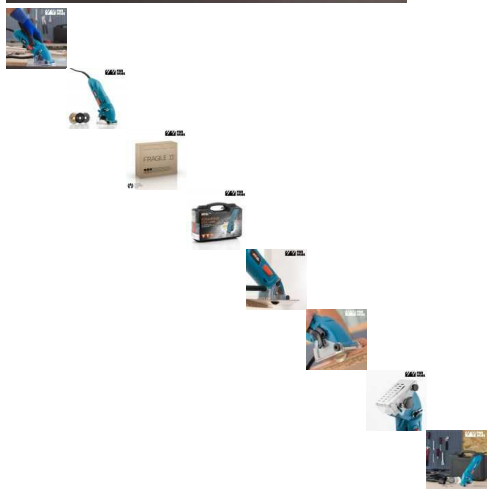

Sierra Circular Compacta All-Materials Mini Saw PWR WORK

Si eres un manitas y te gusta hacer tus propias creaciones con diferentes materiales, la sierra circular compacta All-Materials Mini Saw PWR WORK es justo lo que necesitas. Esta sierra eléctrica...

Si eres un manitas y te gusta hacer tus propias creaciones con diferentes materiales, la **sierra circular compacta All-Materials Mini Saw PWR WORK** es justo lo que necesitas. Esta **sierra eléctrica** te ayudará a perfeccionar tus conocimientos de bricolaje con precisión y seguridad con los tres discos de corte diferentes incluidos (aprox. Ø 54,8 x 11,1 mm), con los que podrás cortar todo tipo de materiales (azulejos, gres, madera, plástico, pizarra, laminado o metal).

www.pwrwork.com

- 1 hoja de sierra de acero rápido (44 dientes) para laminado, plástico y aluminio
- 1 hoja de sierra de carburo de tungsteno (18 dientes) para madera
- 1 hoja de sierra de diamante para baldosas y azulejos
- 1 tubo de extracción de polvo (aprox. 165 cm)
- 1 llave Allen hembra hexagonal (aprox. 3 mm)
- 1 llave Allen macho hexagonal (aprox. 5 mm)
- 1 maletín de plástico para mayor orden y comodidad
- Potencia: 400 W
- Tensión: 220 V
- Frecuencia: 50 Hz
- Velocidad: 3500 r.p.m.
- Nivel de presión acústica (LpA): 84,9 dB (A)
- Nivel de potencia acústica (LwA): 105,9 dB (A)
- Nivel de vibración: 1,895 m/s²
- Medidas de la sierra aprox.: 6 x 27 x 9 cm
- Longitud del cable de alimentación: aprox. 2 m