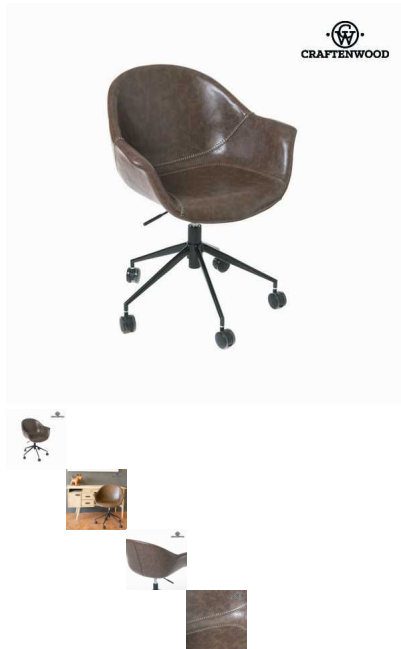

## Silla de Oficina Polipiel Marrón Oscuro / Ruedas - Colección Ellegance by Craftenwood

¡Renueva tu hogar con Colección Ellegance! Encontrarás muchos productos con los que podrás darle al mobiliario o la decoración de tu hogar el sello de identidad que estabas buscando. Si quieres...

### Descripción

¡Renueva tu hogar con **Colección Ellegance!** Encontrarás muchos productos con los que podrás darle al mobiliario o la decoración de tu hogar el sello de identidad que estabas buscando.

Si quieres darle a tu hogar un aire de originalidad, con **Silla de Oficina Polipiel Marrón Oscuro / Ruedas - Colección Ellegance by Craftenwood** lo conseguirás.

- Material: metal y piel sintéti
- Metal recubierto en polvo
- Polipiel estilo vintage
- Alto: 80/87 cm
- Medidas: 69x67x88 cm