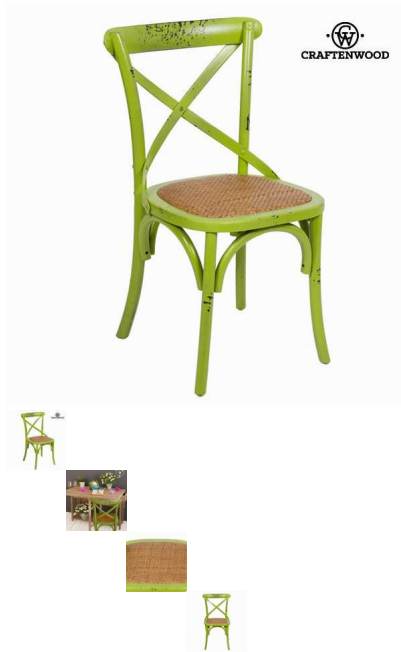

Silla madera respaldo en cruz by Craftenwood

Si quieres darle a tu hogar un aire de originalidad, con silla madera respaldo en cruz by Craftenwood lo conseguirás. Material: madera de olmo Color: verde Medidas: 45x42x88...

Si quieres darle a tu hogar un aire de originalidad, con **silla madera respaldo en cruz by Craftenwood** lo conseguirás.

- Material: madera de olmo
- Color: verde
- Medidas: 45x42x88 cm

www.craftenwood.com