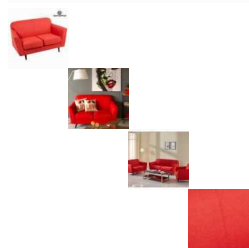

Sofá 2 plazas abbey rojo - Colección Love Sixty by Craftenwood

¡Renueva tu hogar con Colección Love Sixty! Encontrarás muchos productos con los que podrás darle al mobiliario o la decoración de tu hogar el sello de identidad que estabas buscando.Si quieres...

¡Renueva tu hogar con **Colección Love Sixty!** Encontrarás muchos productos con los que podrás darle al mobiliario o la decoración de tu hogar el sello de identidad que estabas buscando.

Si quieres darle a tu hogar un aire de originalidad, con **sofá 2 plazas abbey rojo - Colección Love Sixty by Craftenwood** lo conseguirás.