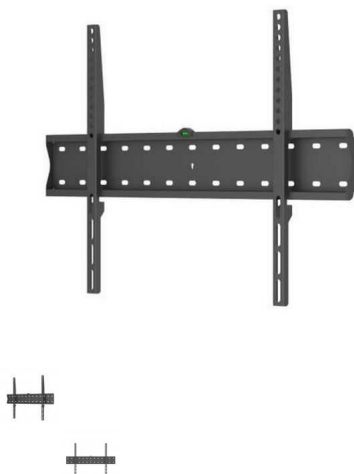

Soporte TV Fijo TooQ LP4170F-B Ultra Slim 37"-70"

Si eres un apasionado de la informática y la electrónica, te gusta estar a la última en tecnología y no perderte detalle, compra Soporte TV Fijo TooQ LP4170F-B Ultra Slim 37"-70" al mejor...

Calificación: Sin calificación

Precio

Precio con descuento 8,68 €

Precio de venta 10,50 €

Precio de venta sin impuestos 8,68 €

24 h

[Haga una pregunta sobre este producto](#)

Descripción Si eres un apasionado de la **informática y la electrónica**, te gusta estar a la última en tecnología y no perderte detalle, compra **Soporte TV Fijo TooQ LP4170F-B Ultra Slim 37"-70"** al mejor precio. **Características y Estándares**
Pequeño y compacto soporte para fijar su TV/monitor de 37" a 70" pulgadas a una distancia de pared de 27mm. Con materiales de alta calidad soporta hasta un máximo de 40kg.
Compatible con los estándares VESA hasta 600 x 400mm.

Marca

Modelo

Uso

Características

Tooq

LP4170F-B

- Soporte de TV

- Soporte metálico para monitor / TV LCD, PLASMA y LED

- VESA Máximo: 600 x 400 mm

- Pantallas soportadas: **37"-70"**

- Carga Máxima: 40kg

- Distancia a la pared: 27mm
- Incluye nivel de burbuja para una mayor precisión en la instalación
- Color negro

Contenido