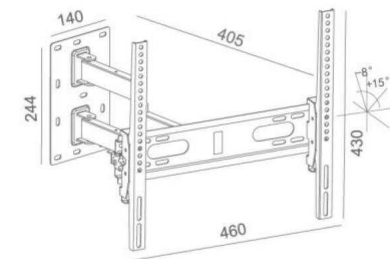

Soporte TV Omega OUTV400FM 23"-55" 50 kg Negro

Si eres un apasionado de la informática y la electrónica, te gusta estar a la última en tecnología y no perderte detalle, compra Soporte TV Omega OUTV400FM 23"-55" 50 kg Negro al mejor...