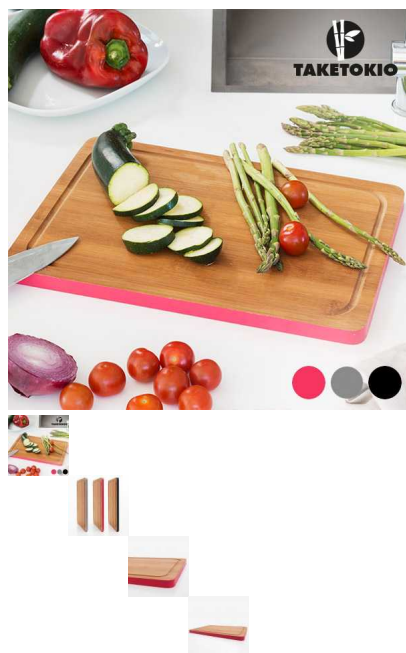

## Tabla de Cocina Rectangular de Bambú TakeTokio

¡Si buscas menaje de cocina de calidad, te presentamos la exclusiva y práctica tabla de cocina rectangular de bambú TakeTokio! Fabricada en madera de bambú. Medidas aprox.: 37 x 25 x 1,5...

### Descripción

¡Si buscas menaje de cocina de calidad, te presentamos la exclusiva y práctica **tabla de cocina rectangular de bambú TakeTokio!** Fabricada en madera de bambú. Medidas aprox.: 37 x 25 x 1,5 cm.